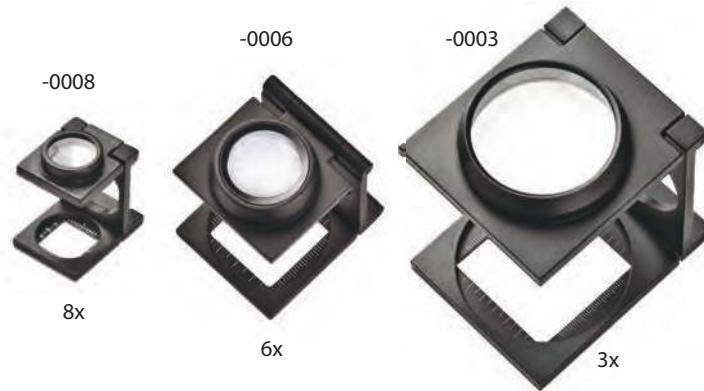

Compte-fils référence 0014-xxxx

Métal noir, graduation mm/inch blanche, simple-lentille en verre.

Métal

Référence	0014-0010	0014-0006
Hauteur	27mm	49mm
Ouverture	14x14	27x27
Diamètre lentille	14mm	28mm
Grossissement	10 X	6 X

Compte-fils référence 0015-xxxx

Métal noir, graduation mm/inch blanche, double-lentille en verre, sans distorsion.

Métal

Référence	0015-0008	0015-0006	0015-0003
Hauteur	34mm	54mm	95mm
Ouverture	13x13	25x25	45x45
Diamètre lentille	14mm	20mm	46mm
Grossissement	8 X	6 X	3 X

Compte-fils référence 0016-xxxx

Métal argenté, graduation mm/inch noire, simple-lentille en verre.

Métal

Référence	0016-0010	0016-0006
Hauteur	25mm	48mm
Ouverture	14x14	27x27
Diamètre lentille	14mm	28mm
Grossissement	10 X	6 X

Rond, plastique noir, pied transparent, mise au point ajustable, lentille double en plastique avec mise au point ajustable, sans distorsion, échelle de mesure horizontale de 15mm graduée par 0.1mm.

Hauteur : 50,0 mm  
 Ø Ouverture : 45,0 mm  
 Ø Lentille : 30,0 mm  
 Grossissement: 10x