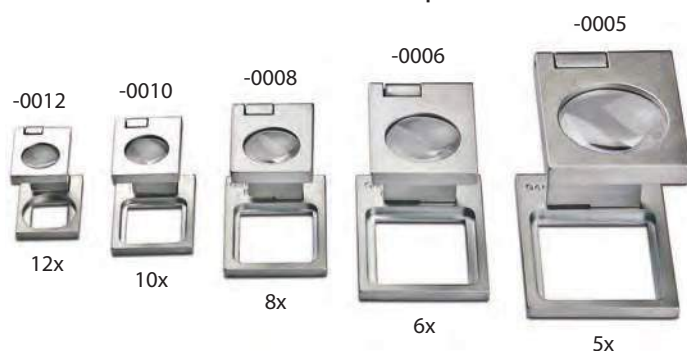

# COMPTE-FILS

Compte-fils référence 0013-xxxx

Laiton massif, chromé mat, simple-lentille en verre.

Métal

Référence	0013-0012	0013-0010	0013-0008	0013-0006	0013-0005
Hauteur	23mm	27mm	33mm	42mm	53mm
Ouverture	10x10	15x15	20x20	25x25	30x30
Diamètre lentille	10mm	14.5mm	17.5mm	22.5mm	31.5mm
Grossissement	12 X	10 X	8 X	6 X	5 X

Compte-fils référence 0014-xxxx

Métal noir, graduation mm/inch blanche, simple-lentille en verre.

Métal

Référence	0014-0010	0014-0006
Hauteur	27mm	49mm
Ouverture	14x14	27x27
Diamètre lentille	14mm	28mm
Grossissement	10 X	6 X

Compte-fils référence 0015-xxxx

Métal noir, graduation mm/inch blanche, double-lentille en verre, sans distorsion.

Métal

Référence	0015-0008	0015-0006	0015-0003
Hauteur	34mm	54mm	95mm
Ouverture	13x13	25x25	45x45
Diamètre lentille	14mm	20mm	46mm
Grossissement	8 X	6 X	3 X

Rond, plastique noir, pied transparent, mise au point ajustable, lentille double en plastique avec mise au point ajustable, sans distorsion, échelle de mesure horizontale de 15mm graduée par 0.1mm.

Hauteur : 50,0 mm  
 Ø Ouverture : 45,0 mm  
 Ø Lentille : 30,0 mm  
 Grossissement: 10x